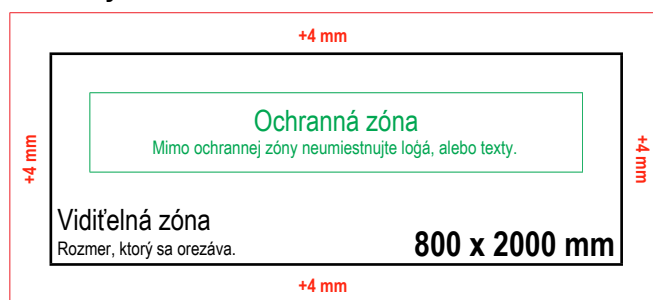

Tlačové dáta, kvalita

- Farby: CMYK
- Mierka a rozlíšenie: 1:1 (75 DPI) / alebo 1:4 (300 DPI)
- Formát: PDF - len grafika so spadávkou, bez šablóny a značiek
- Všetky fonty musia byť zkonvertované do kriviek (convert to outlines)
- Za chyby v grafickom obsahu nezodpovedáme

Rozmery, v mierke 1:1

Rozmer so spadávkou

808 x 2008 mm

Pozadie grafiky musí pokračovať až po túto zónu.

Šablóny na stiahnutie, v mierke 1:4

 http://www.templates.madad.eu/Blizzard_80x200.indd

 http://www.templates.madad.eu/Blizzard_80x200.pdf

Nákres a príklad: