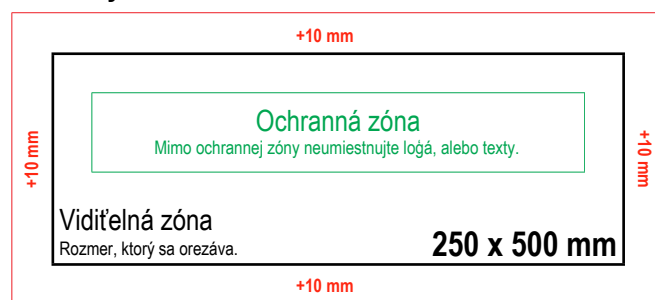

Tlačové dáta, kvalita

- Farby: CMYK
- Mierka a rozlíšenie: 1:1 (75 DPI) / alebo 1:4 (300 DPI)
- Formát: PDF - len grafika so spadávkou, bez šablóny a značiek
- Všetky fonty musia byť zkonvertované do kriviek (convert to outlines)
- Za chyby v grafickom obsahu nezodpovedáme

Rozmery, v mierke 1:1

Rozmer so spadávkou

270 x 520 mm

Pozadie grafiky musí pokračovať až po túto zónu.

Šablóny na stiahnutie, v mierke 1:4

 <http://www.templates.madad.eu/Bufky.indd>

 <http://www.templates.madad.eu/Bufky.pdf>

Nákres a príklad: