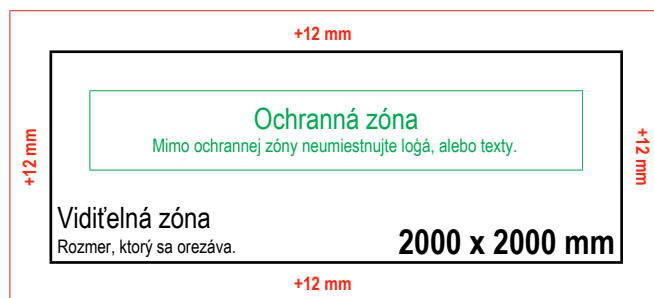

Tlačové dáta, kvalita

- Farby: CMYK
- Mierka a rozlíšenie: 1:1 (75 DPI) / alebo 1:4 (300 DPI)
- Formát: PDF - len grafika so spadávkou, bez šablóny a značiek
- Všetky fonty musia byť zkonvertované do kriviek (convert to outlines)
- Za chyby v grafickom obsahu nezodpovedáme

Rozmery, v mierke 1:1

Rozmer so spadávkou

2024 x 2024 mm

Pozadie grafiky musí pokračovať až po túto zónu.

Šablóny na stiahnutie, v mierke 1:4

 http://www.templates.madad.eu/Pegasus_200x200_double-side.indd