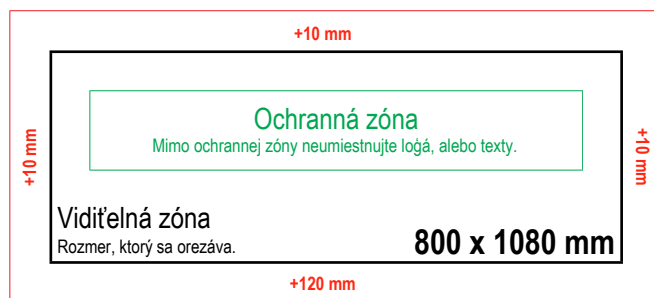

Tlačové dáta, kvalita

- Farby: CMYK
- Mierka a rozlíšenie: 1:1 (75 DPI) / alebo 1:4 (300 DPI)
- Formát: PDF - len grafika so spadávkou, bez šablóny a značiek
- Všetky fonty musia byť zkonvertované do kriviek (convert to outlines)
- Za chyby v grafickom obsahu nezodpovedáme

Rozmery, v mierke 1:1

Rozmer so spadávkou

820 x 1210 mm

Pozadie grafiky musí pokračovať až po túto zónu.

Šablóny na stiahnutie, v mierke 1:4

 <http://www.templates.madad.eu/Rok.indd>

 <http://www.templates.madad.eu/Rok.pdf>

Nákres a príklad: