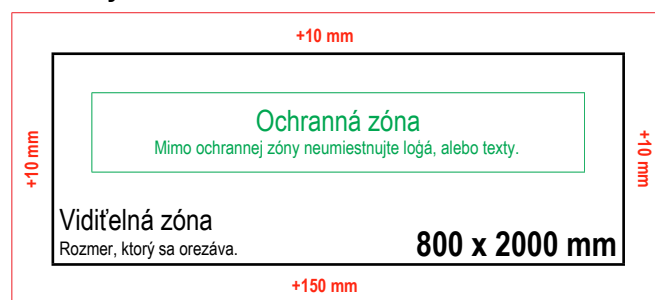

Šablóny na stiahnutie, v mierke 1:4

 http://www.templates.madad.eu/Roll-Up_80x200.indd

 http://www.templates.madad.eu/Roll-Up_80x200.pdf

Nákres a príklad:

Rozmery, v mierke 1:1

Rozmer so spadávkou

820 x 2160 mm

Pozadie grafiky musí pokračovať až po túto zónu.